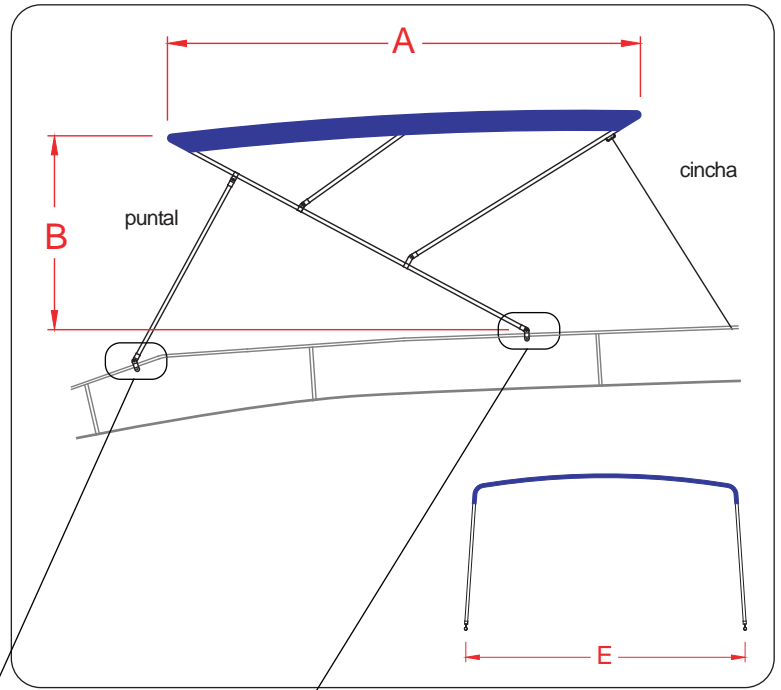

# Biminis estándar modelo "Mataró"

## Bimini con puntales

REFERENCIA: (A x E x B) Ø TUBO

58421	2000 x 1550 x 950	Ø22
58422	2000 x 1550 x 1200	Ø22
58423	2000 x 1550 x 1350	Ø22
58400	2000 x 1750 x 950	Ø22
58401	2000 x 1750 x 1200	Ø22
58402	2000 x 1750 x 1350	Ø22
58403	2000 x 1850 x 950	Ø22
58404	2000 x 1850 x 1200	Ø22
58405	2000 x 1850 x 1350	Ø22
58406	2200 x 2000 x 950	Ø22
58407	2200 x 2000 x 1200	Ø22
58408	2200 x 2000 x 1350	Ø22
58409	2200 x 2100 x 950	Ø22
58410	2200 x 2100 x 1200	Ø22
58411	2200 x 2100 x 1350	Ø22
58412	2200 x 2250 x 950	Ø22
58413	2200 x 2250 x 1200	Ø22
58414	2200 x 2250 x 1350	Ø22
58415	2350 x 2350 x 950	Ø25
58416	2350 x 2350 x 1200	Ø25
58417	2350 x 2350 x 1350	Ø25
58418	2350 x 2450 x 950	Ø25
58419	2350 x 2450 x 1200	Ø25
58420	2350 x 2450 x 1350	Ø25

BASE PUNTAL BIMINI

Brida para tubo  
Ø22-30

BASE PUNTAL BIMINI

Brida para tubo  
Ø22-30

## Bimini con cinchas

REFERENCIA: (A x E x B) Ø TUBO

58471	2000 x 1550 x 950	Ø22
58472	2000 x 1550 x 1200	Ø22
58473	2000 x 1550 x 1350	Ø22
58450	2000 x 1750 x 950	Ø22
58451	2000 x 1750 x 1200	Ø22
58452	2000 x 1750 x 1350	Ø22
58453	2000 x 1850 x 950	Ø22
58454	2000 x 1850 x 1200	Ø22
58455	2000 x 1850 x 1350	Ø22
58456	2200 x 2000 x 950	Ø22
58457	2200 x 2000 x 1200	Ø22
58458	2200 x 2000 x 1350	Ø22
58459	2200 x 2100 x 950	Ø22
58460	2200 x 2100 x 1200	Ø22
58461	2200 x 2100 x 1350	Ø22
58462	2200 x 2250 x 950	Ø22
58463	2200 x 2250 x 1200	Ø22
58464	2200 x 2250 x 1350	Ø22
58465	2350 x 2350 x 950	Ø25
58466	2350 x 2350 x 1200	Ø25
58467	2350 x 2350 x 1350	Ø25
58468	2350 x 2450 x 950	Ø25
58469	2350 x 2450 x 1200	Ø25
58470	2350 x 2450 x 1350	Ø25